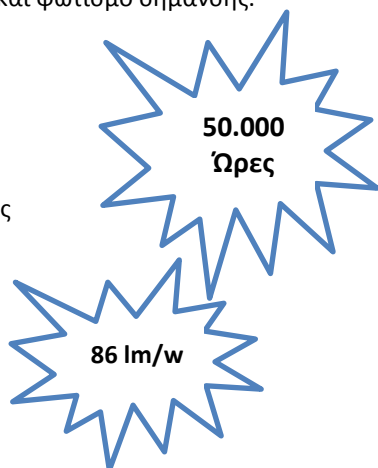

## Χαρακτηριστικά και πλεονεκτήματα

- 24V
- 4 διακριτές θερμοκρασίες χρώματος 2700k, 3000k, 4000k και 6500k
- Εκδόσεις RGB και RGB WHITE νέας τεχνολογίας
- Εξαιρετική φωτεινή απόδοση 86 lumens ανά watt
- Φωτεινή απόδοση ίδια με μια ταινία 14W του ανταγωνισμού
- IP20 και IP67
- Δεν απαιτείται προφίλ αλουμινίου για τη ψύξη της ταινίας
- Διατηρεί την ομοιομορφία του φωτός έως και 10 μέτρα συνεχόμενης τοποθέτησης
- CRI >80
- 120° δέσμη φωτός
- 50.000 ώρες ζωής
- Συσκευασία αντιστατικής σακούλας των 5 μέτρων
- Δυνατότητα κοπής ανά 5 mm
- Εύκολη σύνδεση ταινίας με ταινία και ταινίας με driver
- 3M αυτοκόλλητη ταινία
- 3 χρόνια εγγύηση

## Τεχνικές προδιαγραφές 24V IP20

Κωδικός	Περιγραφή	Lumens	CRI	Πλάτος (mm)	Τύπος led	Ώρες ζωής	Συσκευασία
911-017	LEDSTRIP 9.6W/24V/2700K	800	>80	8	2835	50.000	5 μέτρα
911-018	LEDSTRIP 9.6W/24V/3000K	800	>80	8	2835	50.000	5 μέτρα
911-019	LEDSTRIP 9.6W/24V/4000K	820	>80	8	2835	50.000	5 μέτρα
911-020	LEDSTRIP 9.6W/24V/6500K	820	>80	8	2835	50.000	5 μέτρα