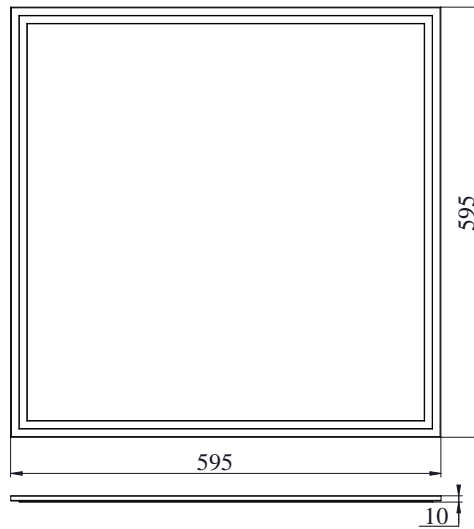

Προδιαγραφές και Πρότυπα Συμμόρφωσης

Regulatory mark: CE

Regulations: 2014/35/EU, 2014/30/EU, 2011/65/EU, (framework 2009/125/EC) EU/1194/2012 amended by EU 2015/1428, (framework 2010/30/EC) 874/2012 and 518/2014*, 2012/19/EU*

Harmonized standards: EN 60598, EN 62493, EN 61547, EN55015, EN 61000,
look for CE Declaration of Conformity and Technical File for details

*not on DOC

Διαστάσεις (mm)

2x2 panel