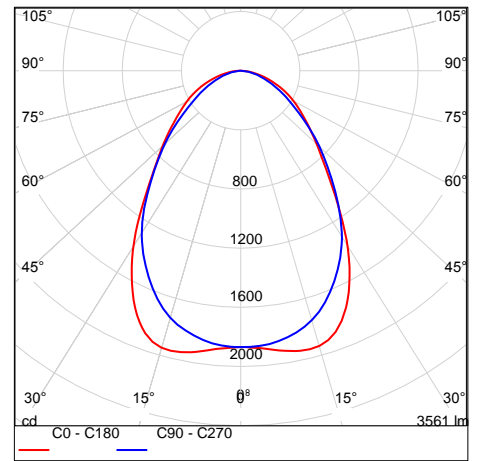

ENY22-3640-7SR-19L