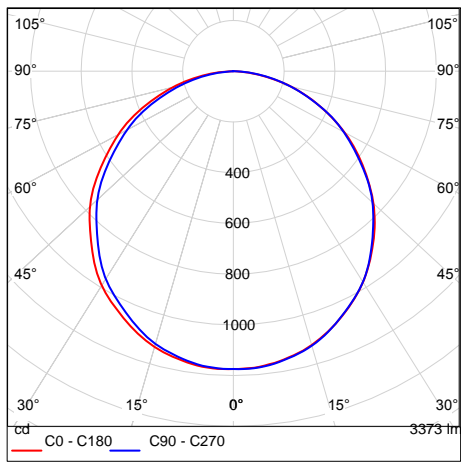

ENY22-3640-7SR-21L