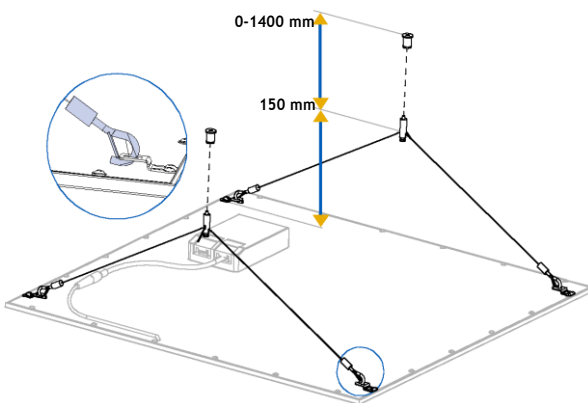

Harmonized standards: EN 60598, EN 62493, EN 61547, EN55015, EN 61000,
look for CE Declaration of Conformity and Technical File for details

*not on DOC

Διαστάσεις (mm)

2x2 panel

ΡΥΘΜΙΖΟΜΕΝΟ ΣΥΣΤΗΜΑ ΑΝΑΡΤΗΣΗΣ ΧΩΡΙΣ ΤΡΟΦΟΔΟΣΙΑ ΡΕΥΜΑΤΟΣ

Το προσφερόμενο ρυθμιζόμενο σύστημα ανάρτησης από την οροφή για τα φωτιστικά Edgelit διαθέτει 2 κιτ αγκίστρων, καλώδια και βίδες αυτοελέγχου, εξασφαλίζοντας ότι το φωτιστικό στερεώνεται με ασφάλεια.

Τεχνικές προδιαγραφές του συστήματος (2 kits/set)

Σύστημα για 2*2 Edgelit panel

Εξαρτήματα	Material / size	Ποσ. Τεμ.
Αγκίστρι από ανοξείδωτο ατσάλι	SPCCT=2	4
Συρμάτινο καλώδιο	SUS304/Μήκος βασικού ρυθμιζόμενου καλωδίου:1400mm Μήκος ξεχωριστού καλωδίου 560 mm	
Συρμάτινο καλώδιο		2
Βίδα αυτοελέγχου	SUS304 M4*6	8