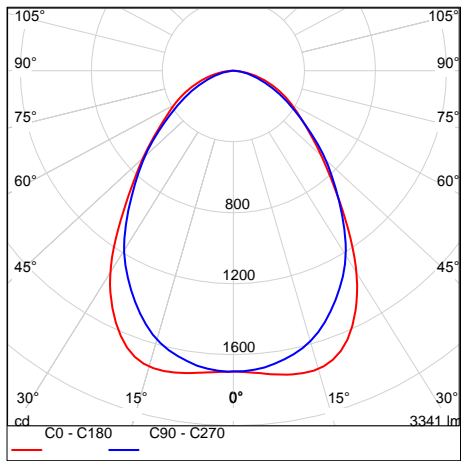

ENY22-3630-7SR-19L