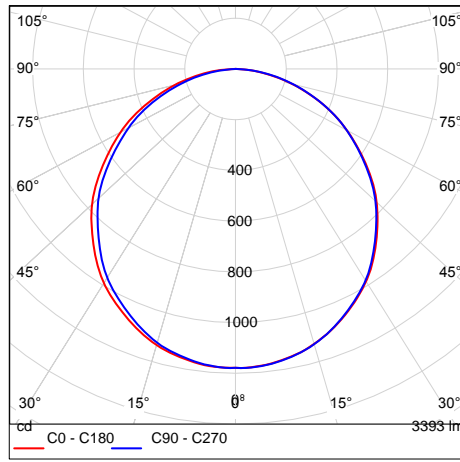

ENY22-3630-7SR-21L