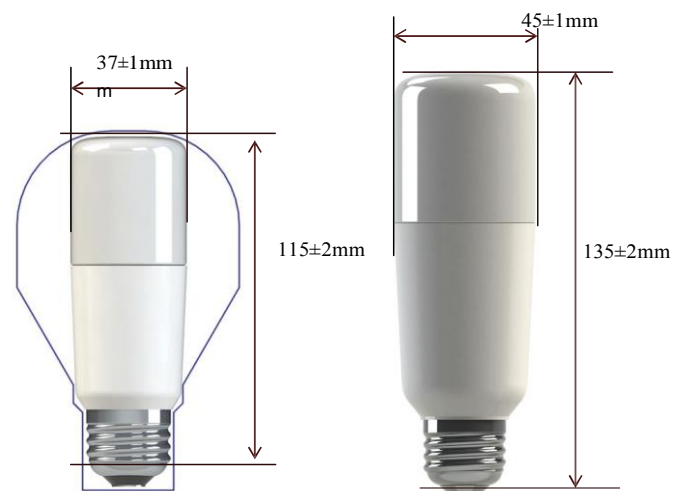

## Multipack

Κωδικός	Περιγραφή	Wattage [W]	Volts [V]	Cap	Lumen [lm]	CCT [K]	Switching Cycles	Length [mm]	Diameter [mm]
93032230	LED 6/STIK/830/100-240/B22/F 3/15	6	100-240	B22	470	3000	100 000	115	37
93023175	LED 6/STIK/830/100-240/E27/F 3/15	6	100-240	E27	470	3000	100 000	115	37
93023174	LED 6/STIK/840/100-240/E27/F 3/15	6	100-240	E27	470	4000	100 000	115	37
93032231	LED 6/STIK/865/100-240/E27/F 3/15	6	100-240	E27	470	6500	100 000	115	37
93023171	LED10/STIK/830/100-240/B22/F 3/15	9	100-240	B22	810	3000	100 000	115	37
93023173	LED10/STIK/830/100-240/E27/F 3/15	9	100-240	E27	810	3000	100 000	115	37
93023172	LED10/STIK/840/100-240/E27/F 3/15	9	100-240	E27	810	4000	100 000	115	37
93023110	LED10/STIK/865/100-240/E27/F 3/15	9	100-240	E27	810	6500	100 000	115	37
93038719	LED12/STIK/830/100-240/B22/F 2/10	12	100-240	B22	1060	3000	100 000	136	45
93038722	LED12/STIK/830/100-240/E27/F 2/10	12	100-240	E27	1060	3000	100 000	136	45
93038720	LED12/STIK/840/100-240/E27/F 2/10	12	100-240	E27	1060	4000	100 000	136	45
93038721	LED12/STIK/865/100-240/E27/F 2/10	12	100-240	E27	1060	6500	100 000	136	45
93023112	LED16/STIK/830/100-240/B22/F 2/10	15	100-240	B22	1521	3000	100 000	136	45
93023114	LED16/STIK/830/100-240/E27/F 2/10	15	100-240	E27	1521	3000	100 000	136	45
93023113	LED16/STIK/840/100-240/E27/F 2/10	15	100-240	E27	1521	4000	100 000	136	45
93023111	LED16/STIK/865/100-240/E27/F 2/10	15	100-240	E27	1521	6500	100 000	136	45

## Διαστάσεις

6W and 10W

12 and 16W